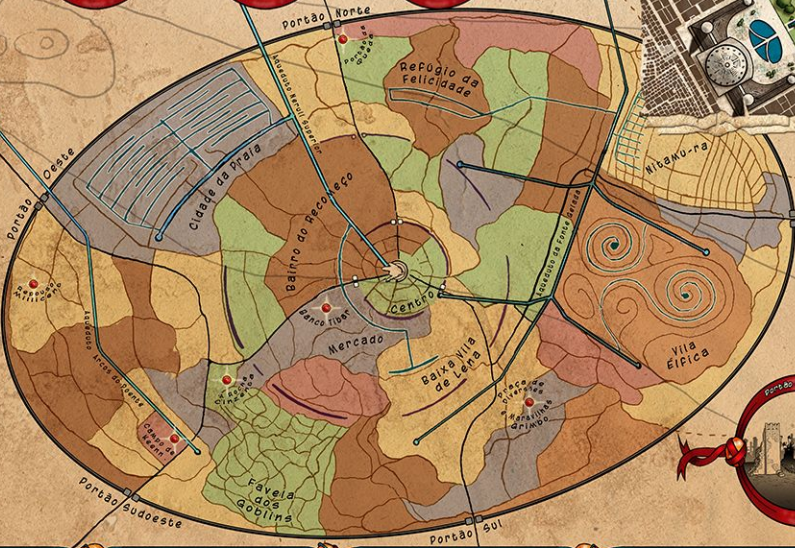

MALPETRIM

Estalagem do Macaco empanhado
(anêglo macaco caelão)

Estalagem da
Águia Dourada

Árena de
Malpetrim

1

2

3

A Cidade dos Heróis

Escala em merros

0 500

VALKARIA

A Capital do Reino

Centro de Valkaria

Teatro

Palácio Real

LEGENDA

- vias principais
- vias secundárias
- - - vias extintas
- nova muralha
- antigas muralhas
- Canal

Portão de Guerra

Bairro Cisento

Campo de Vento